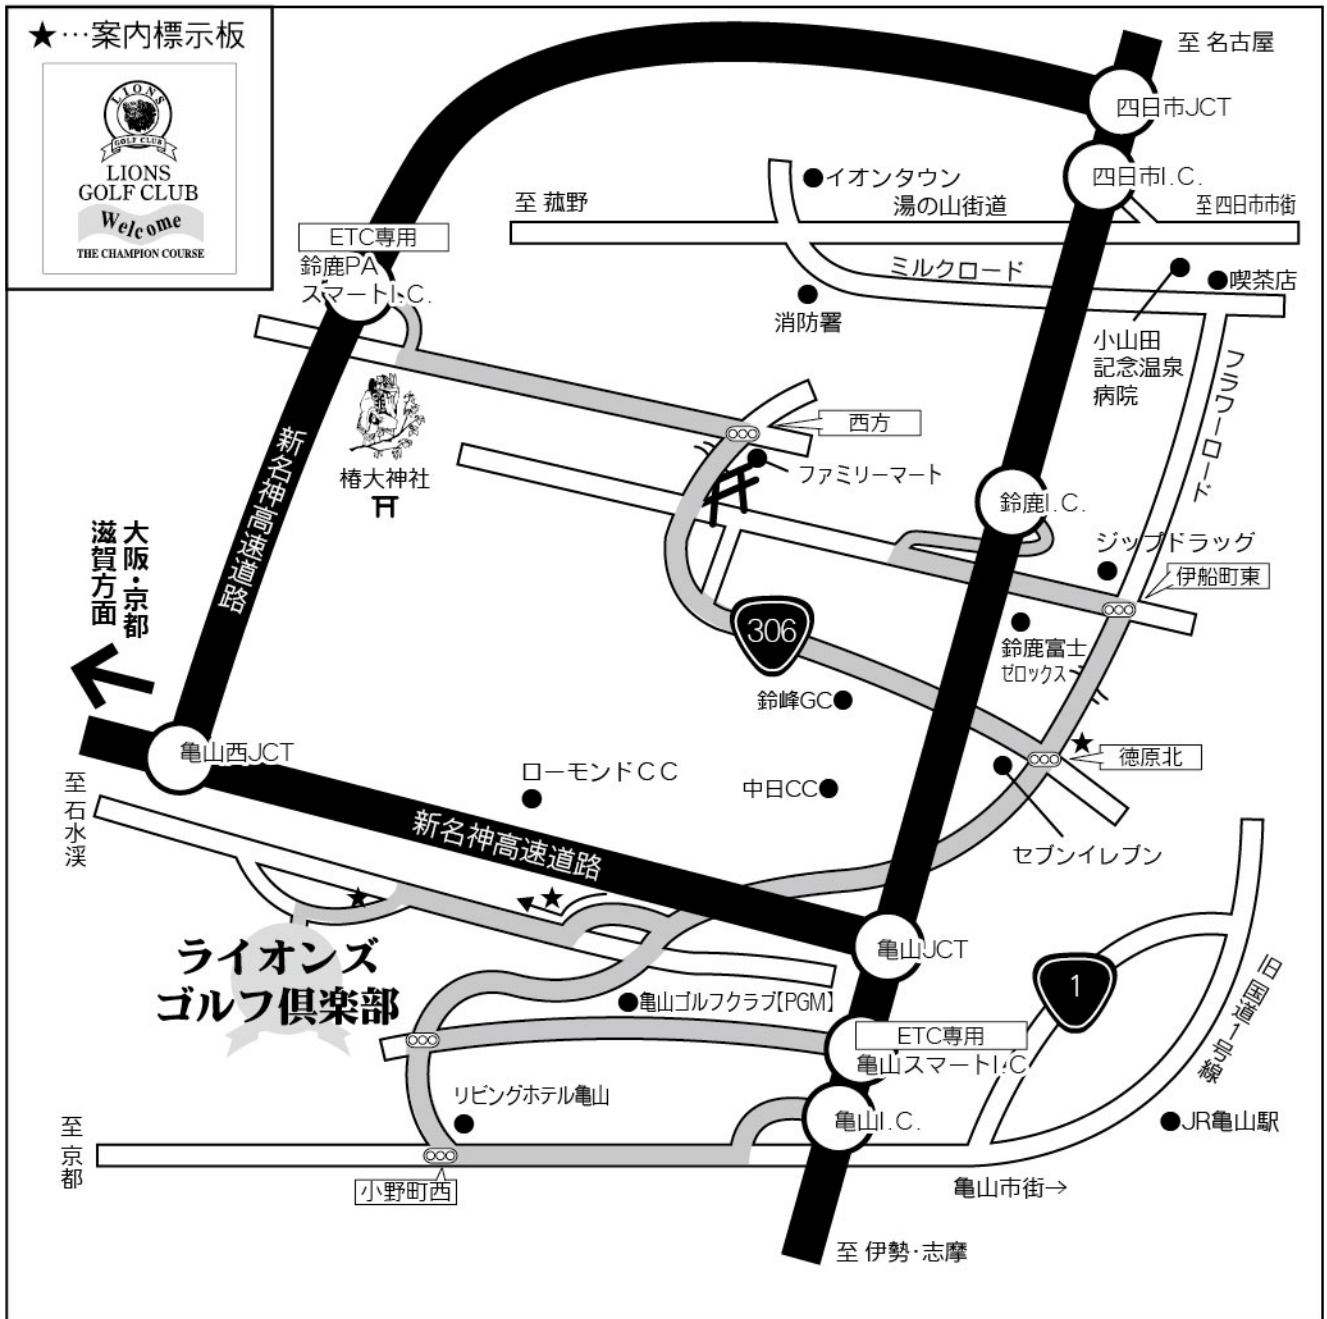

Information map

交通所要時間

- ・東名阪自動車道鈴鹿IC下車 車で約12分
- ・新名神高速道路鈴鹿スマートIC下車 車で約20分

【名古屋方面から】約50分 【大阪・京都方面から】約1時間30分～2時間

ライオンズゴルフ倶楽部

〒519-0222 三重県亀山市両尾町字小屋ヶ畑603
 予約専用電話 (0595) 85-1516
 事務所代表電話 (0595) 85-1517
 ファックス (0595) 85-0110