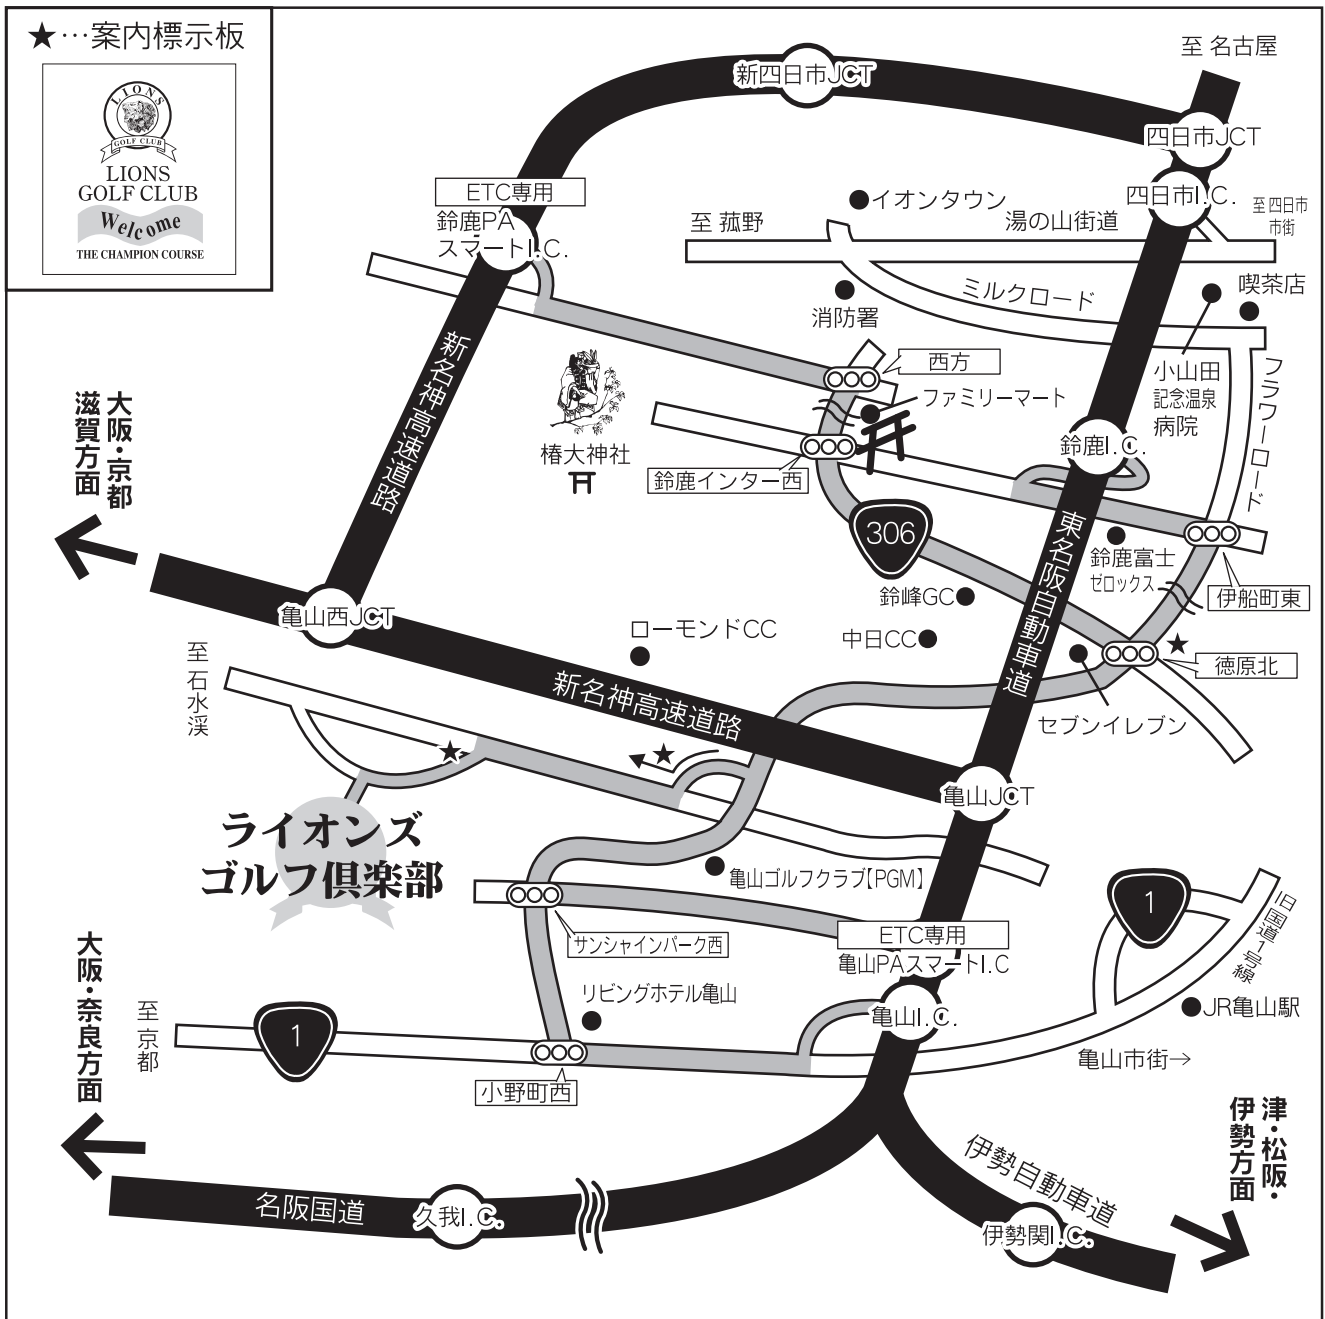

# Information map

## 交通所要時間

- ・東名阪自動車道鈴鹿IC下車 車で約15分
- ・東名阪自動車道亀山PAスマートIC下車 車で約15分
- ・新名神高速道路鈴鹿PAスマートIC下車 車で約20分

【名古屋方面から】約50分

【松阪・伊勢方面から】約45分～1時間10分

【大阪・京都方面から】約1時間30分～2時間

LIONS GOLF CLUB 〒519-0222 三重県亀山市両尾町字小屋ヶ畑603

お申込用  
電話番号